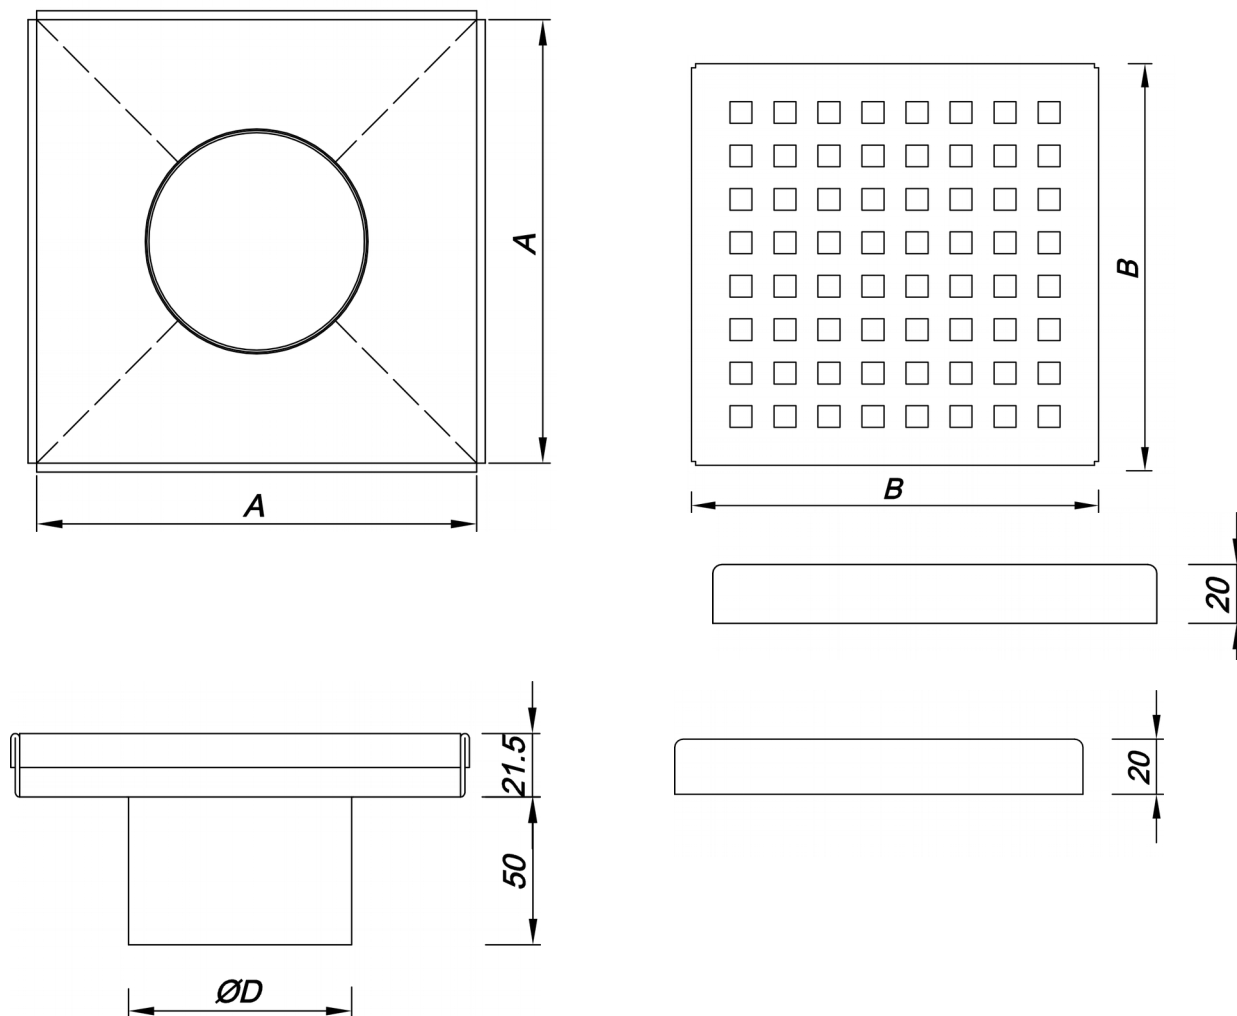

SUMIDEROS PLANOS

Sumidero plano con salida libre acero inoxidable

DESCRIPCIÓN

Sumidero plano con salida libre, para uso doméstico y comercial con rejilla tipo SQUARE, perforada con cuadrados de 8 x 8 mm.. Fabricado con acero inoxidable AISI304 de **1,5 mm de espesor**. Se fabrican en tres medidas, 100 x 100, 150 x 150 y 200 x 200 mm, con salida vertical.

Descripción proyecto

Sumidero plano SUIMCO de altura 21,5 mm de 100 x 100 mm

Sumidero plano SUIMCO de altura 21,5 mm y de 100 x 100 mm (150 x 150, 200 x 200, 250 x 250) y salida libre vertical de DN76 mm (DN89, DN104, DN114), con rejilla tipo SQUARE, perforaciones cuadradas de 8 x 8 mm, especial pies descalzos. Todo fabricado con acero inoxidable AISI304 de 1,5 mm de espesor.

CÓDIGO	Descripción	Ud. Emb.
SSP100V03	Sumidero plano con rejilla Square, marco 100 x 100 y salida libre DN76 mm	6
SSP150V03	Sumidero plano con rejilla Square, marco 150 x 150 y salida libre DN89 mm	6
SSP200V03	Sumidero plano con rejilla Square, marco 200 x 200 y salida libre DN104 mm	6
SSP250V03	Sumidero plano con rejilla Square, marco 250 x 250 y salida libre DN114 mm	6

Dimensiones

CÓDIGO	A	B	D
SSP100V03	100	98	76
SSP150V03	150	148	89
SSP200V03	200	198	104
SSP250V03	250	248	114

Nota:

Las características técnicas descritas se corresponden a los valores medios de los ensayos realizado por el fabricante en sus laboratorios. Se consideran indicativos y no vinculantes.