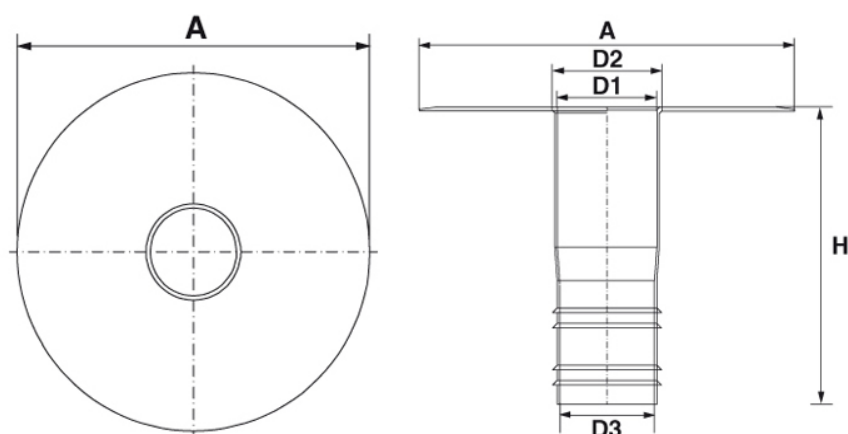

## Desagüe vertical en TPO

### DESCRIPCIÓN

Cazoleta de desagüe vertical compatible con láminas de TPO, que facilita el remate de la membrana en el desagüe.

Fabricado en TPO, Poliolefina universal de color blanco, para ser compatible con la mayoría de membranas producidas con Poliolefina. La zona de unión es lisa para conseguir una unión de calidad con la membrana impermeabilizante.

**CARACTERÍSTICAS**

- Compatible con la mayoría de membranas de TPO
- Resistente a la intemperie
- Dúctil y fácilmente manejable
- En la parte inferior presenta unos anillos anti retorno de 10 mm de espesor
- La longitud de la salida es de 250 mm

Dimensiones en mm.

Nota:

Las características técnicas descritas se corresponden a los valores medios de los ensayos realizado por el fabricante en sus laboratorios. Se consideran indicativos y no vinculantes.